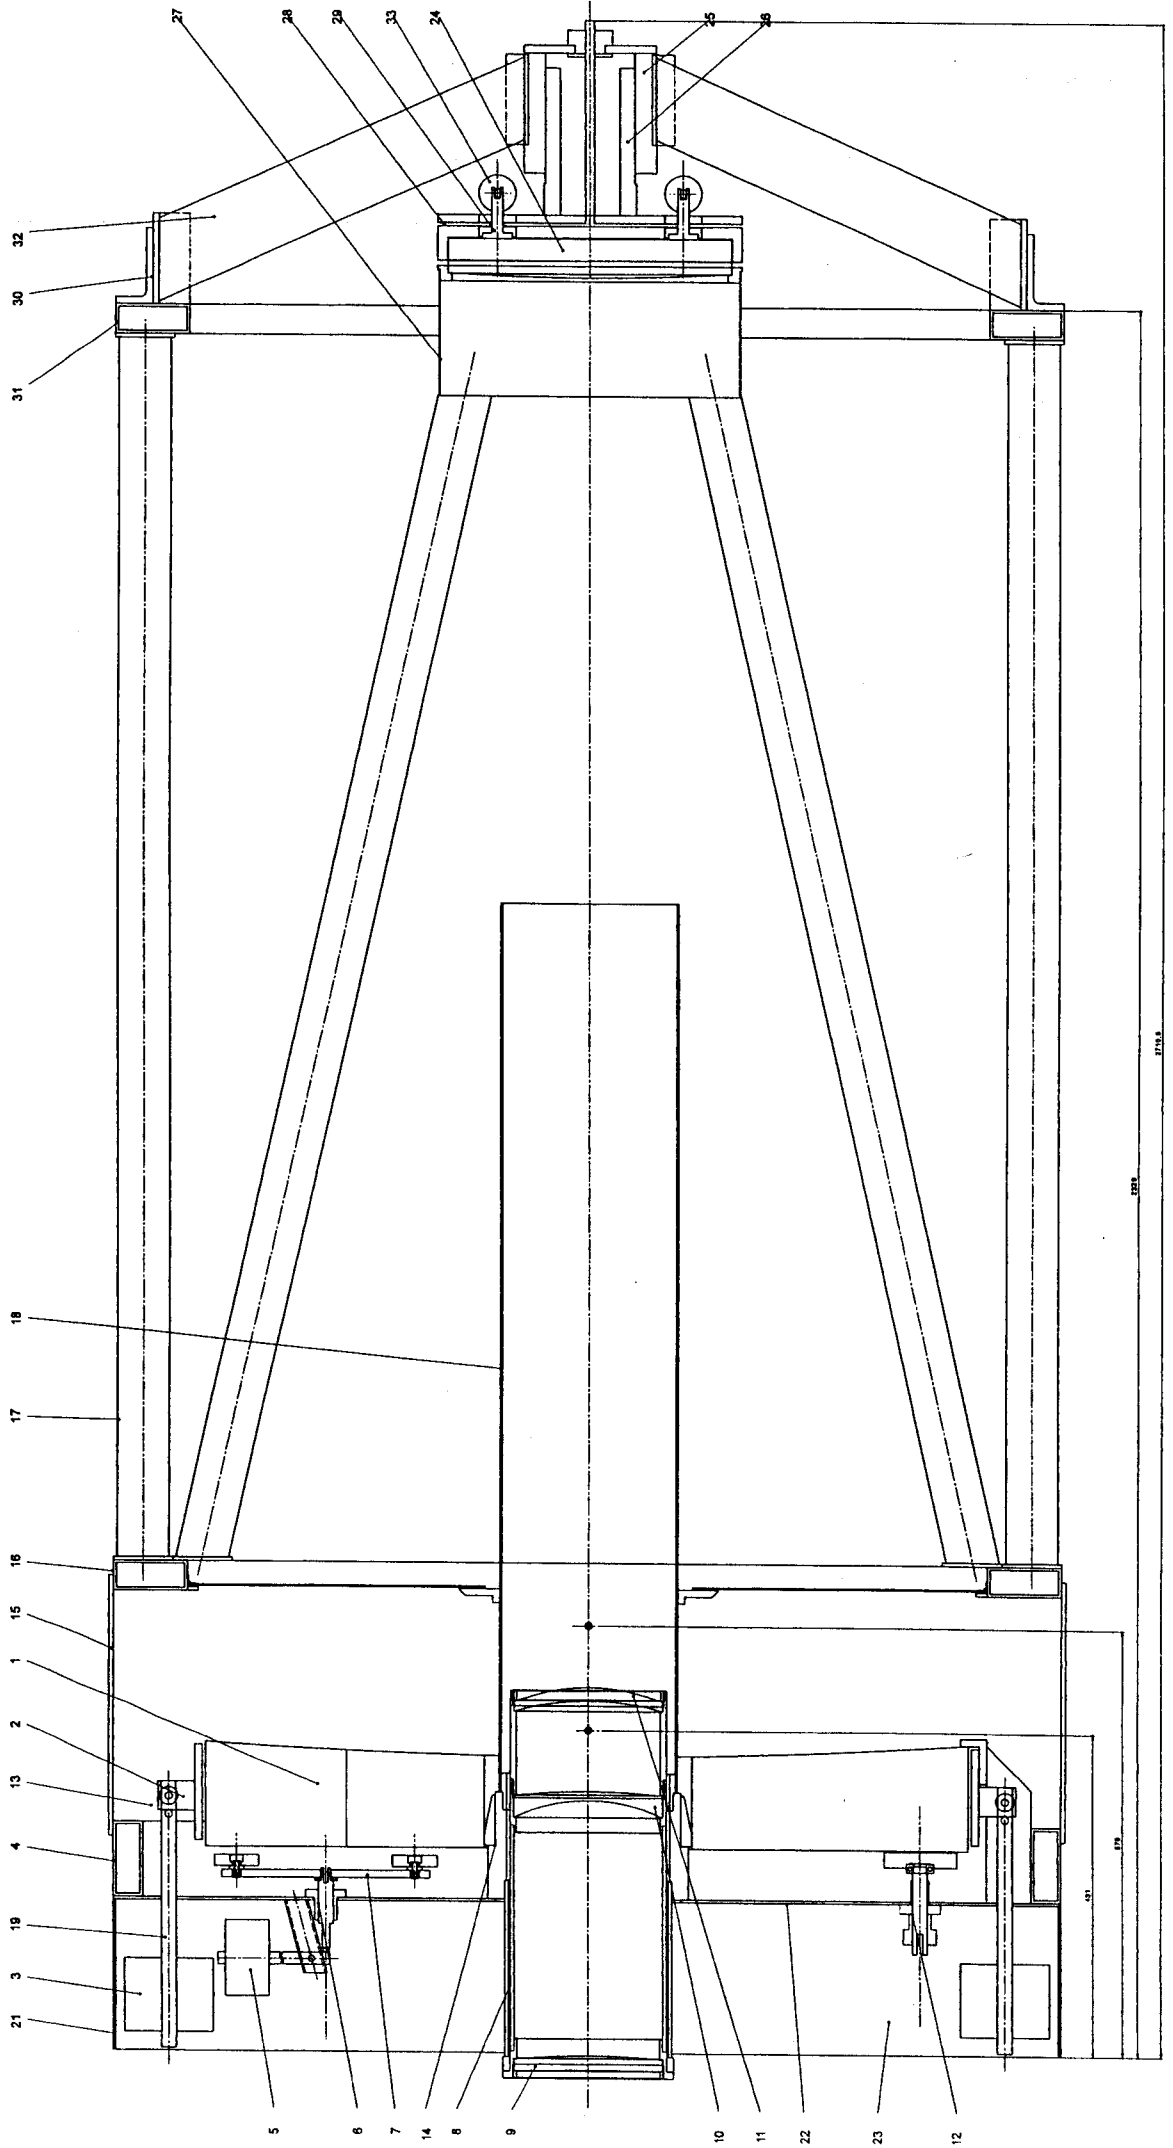

ASTRO-TECHNIK	
Zentralschleife	
Zeichnungs-Nr.	2000113
Größe	1:1
Blatt-Nr.	1
Blatt-Gesamt	1
Gezeichnet	
Geprüft	
Freigegeben	
ASTRO-TECHNIK	
2000113	

↙ B3 B3

REV	DATE	BY	CHKD	APP'D
1				
2				
3				
4				
5				
6				
7				
8				
9				
10				
11				
12				
13				
14				
15				
16				
17				
18				
19				
20				
21				
22				
23				
24				
25				
26				
27				
28				
29				
30				
31				
32				
33				
34				
35				
36				
37				
38				
39				
40				
41				
42				
43				
44				
45				
46				
47				
48				
49				
50				