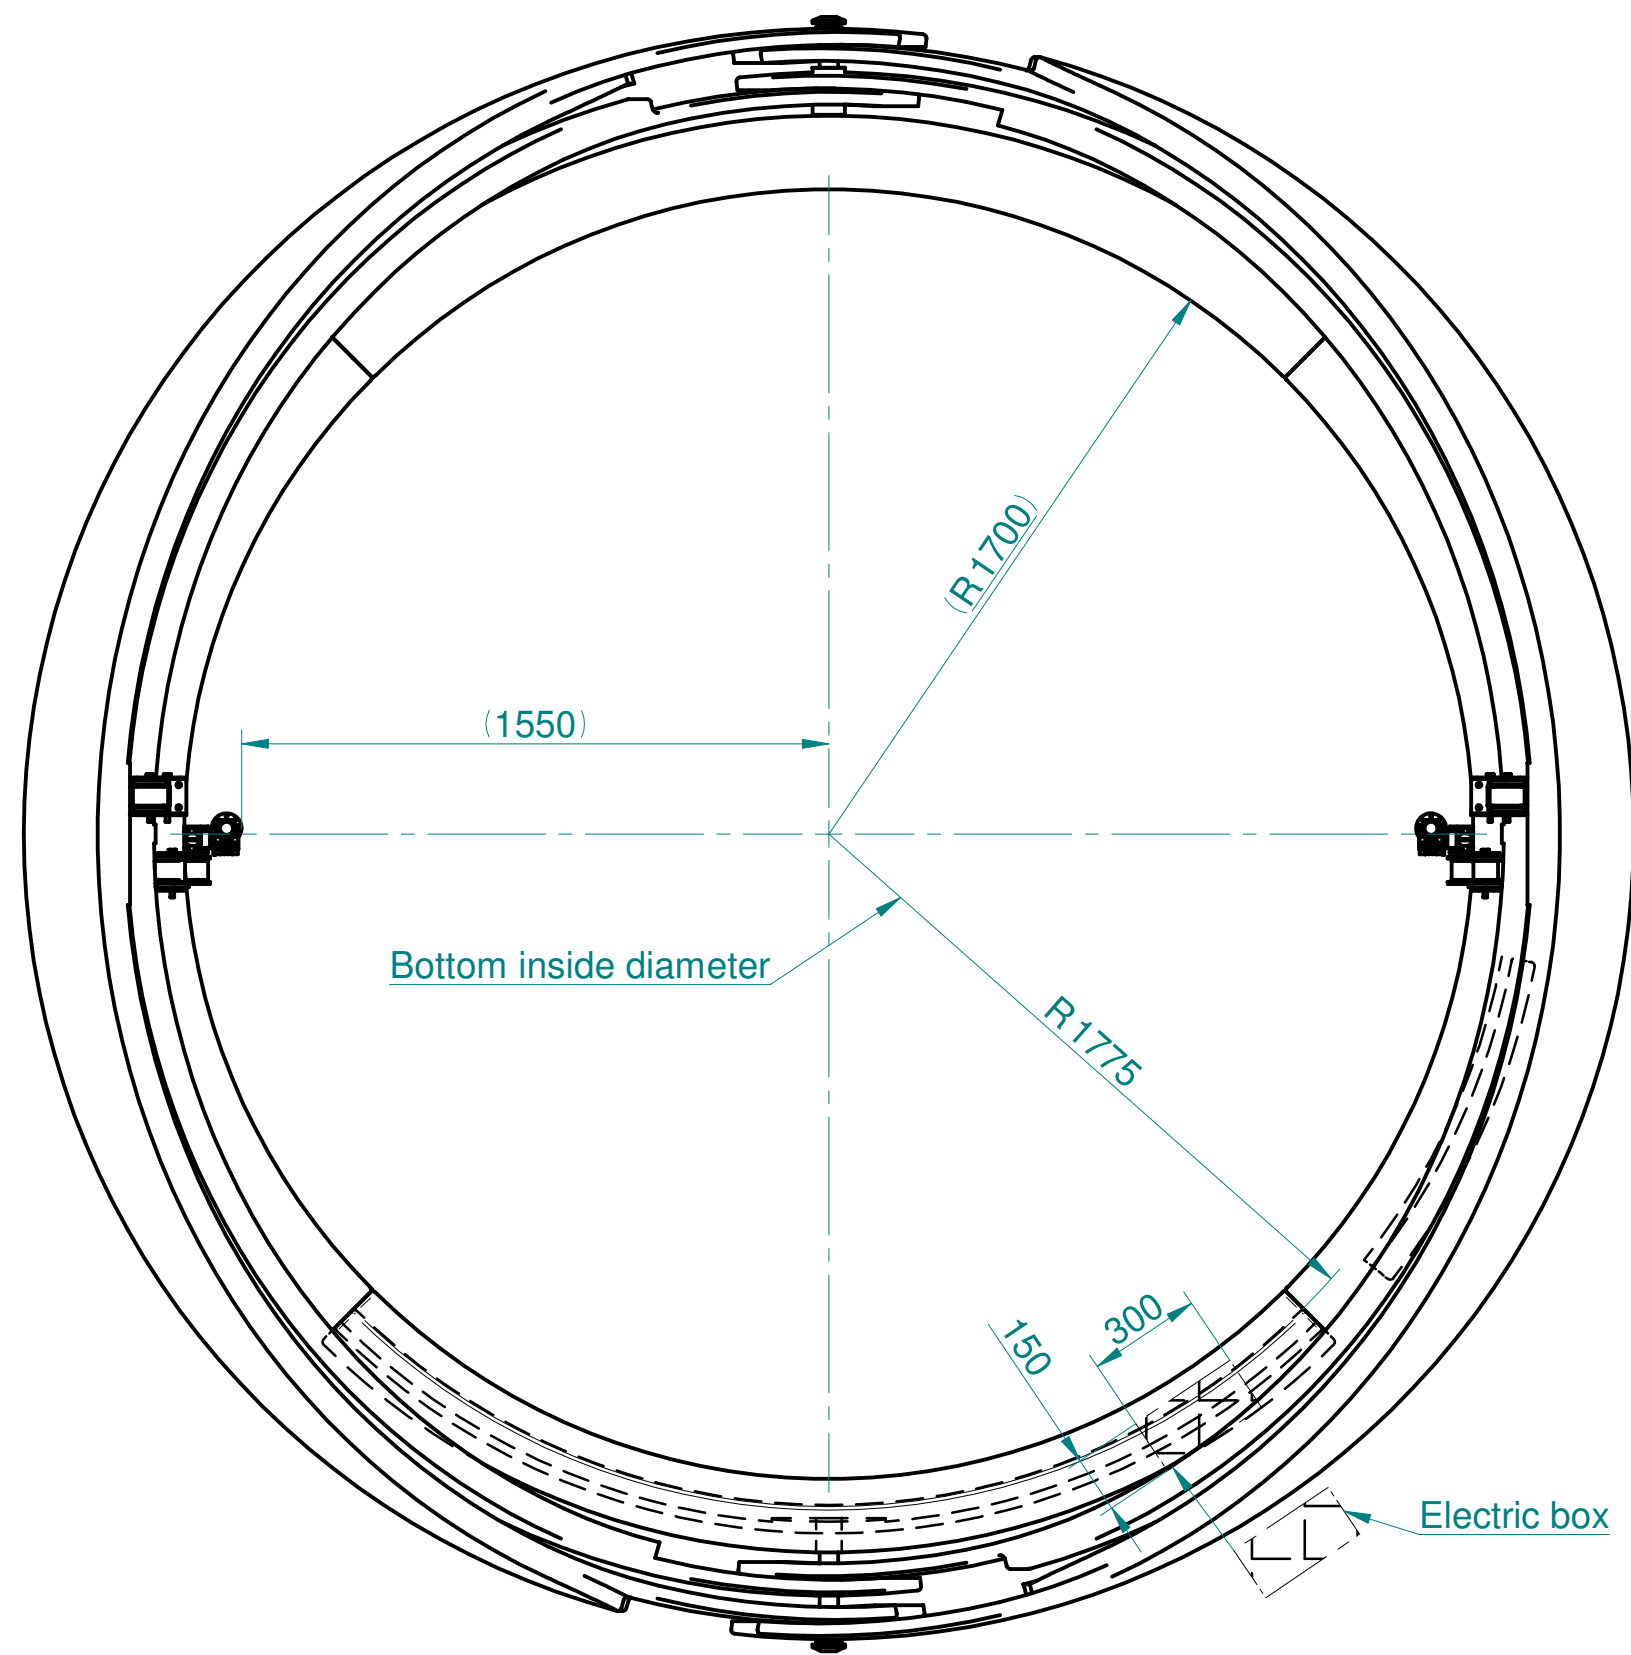


	Ülejäänud Rz	Näitamata piirhälbed	Materjal	Möötkava 1:20
				Mass 1973,8 kg
Konstrueeris		Observatorium 2013 _2 BELT		
Kontrollis				
		Leht	13OB3.00.00.00	

	Ülejäänud Rz	Näitamata piirhälbed	Materjal	Möötkava <b>1:20</b> Mass 1973,8 kg
	Konstrueeris	Observatorium 2013 _2 BELT		
Kontrollis				
	Leht	13OB3.00.00.00		